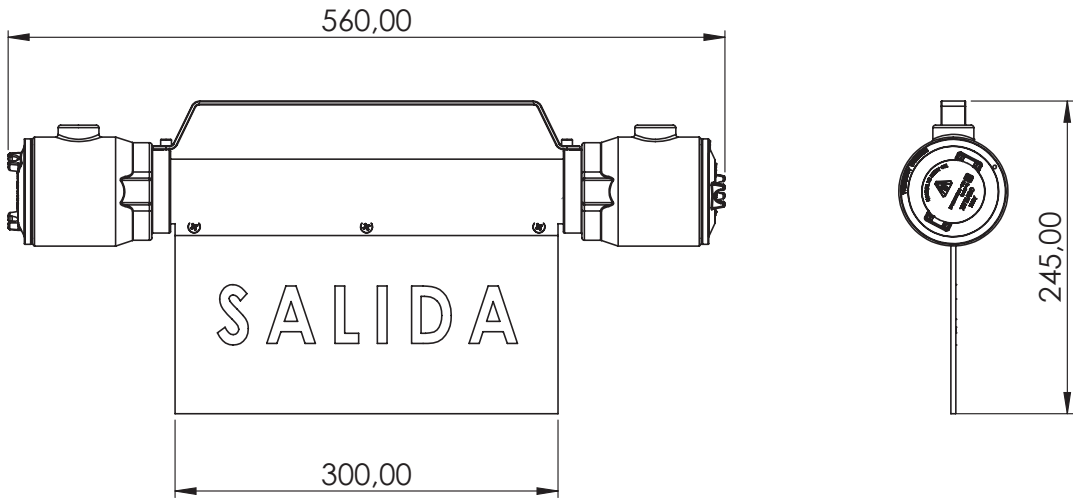

TIPO	ZONA	CERTIFICADOS COMO	NORMA
 GAS	ZONA 1 Y ZONA 2	Ex d IIB T6	IEC 60079-0/1

Fabricación:

- Aleación de aluminio fundido bajo contenido de cobre.
- Soportes en SAE 1010 galvanizado.
- Pictogramas en acrílico.
- Tornillos cincados.
- Pintura en polvo gris perlado.
- Led's y letras verdes.
- Batería LITIO-ION 3,7v 1A..
- Bornera hasta 3 vías para conexión.

Modelo:

ATFX EL

Medidas:

Pictogramas:

Salida

Salida izquierda

Salida derecha

Salida de emergencia